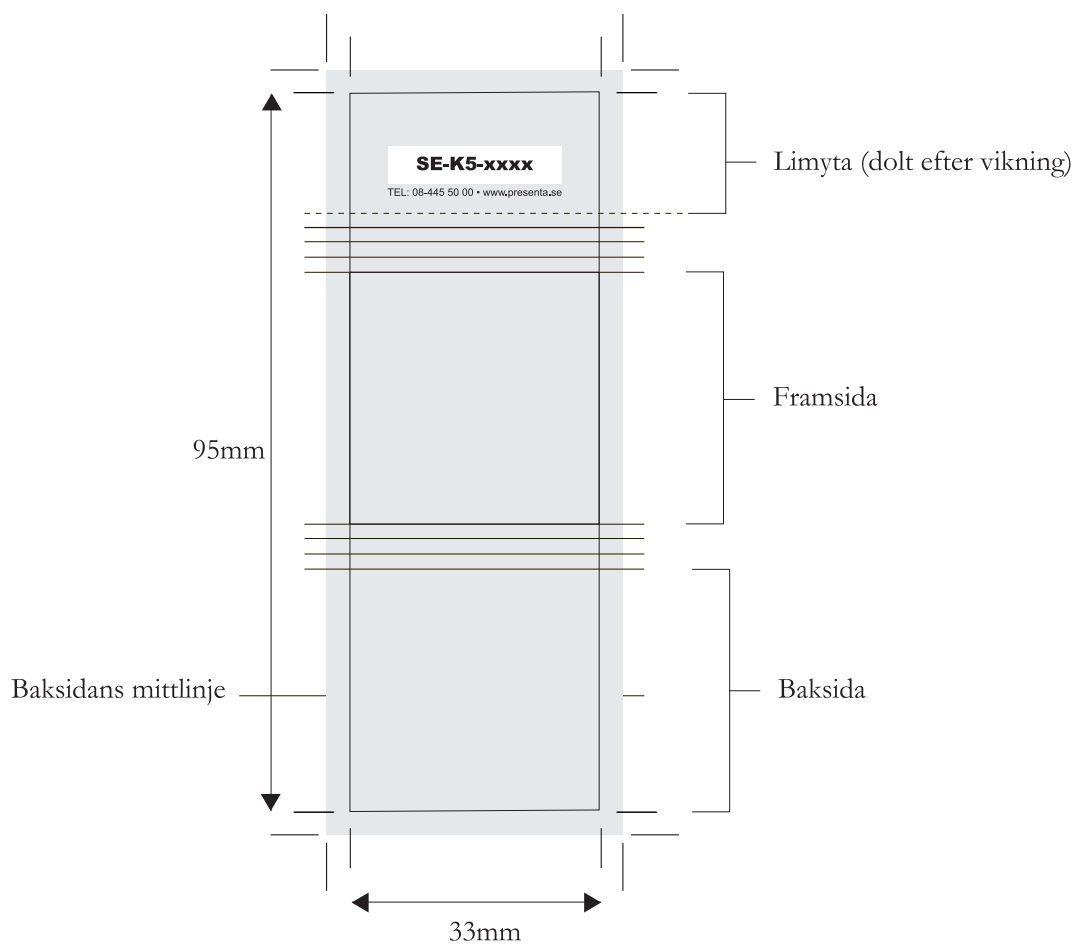

# Kvadrat

## Vänligen läs denna tryckinformation.

- Grått fält markerar tryckyta inkl. utfall.
- Kvadraten trycks i fyrfärgsoffset enl. Europaskalan. Det bör därför inte ligga med några PMS-färger eller RGB-bilder i dokumentet. Endast CMYK-färger.
- Omvandla skriven text till banor (objekt) så att det inte uppstår några typsnittsproblem.
- Se till att inmonterade bilder är högupplösta - minst 300 dpi i skala 1:1.
- Observera att det inte finns något rätt eller fel i hur fram och baksida förhåller sig till varandra. Det beror på vad man tycker känns mest naturligt - att vända kvadraten "horisontellt" eller "vertikalt".
- Presenta måste kunna lägga in ett unikt labelnummer i den flik som döljs.
- Vi föredrar en vektoriserad EPS-fil som tryckunderlag.