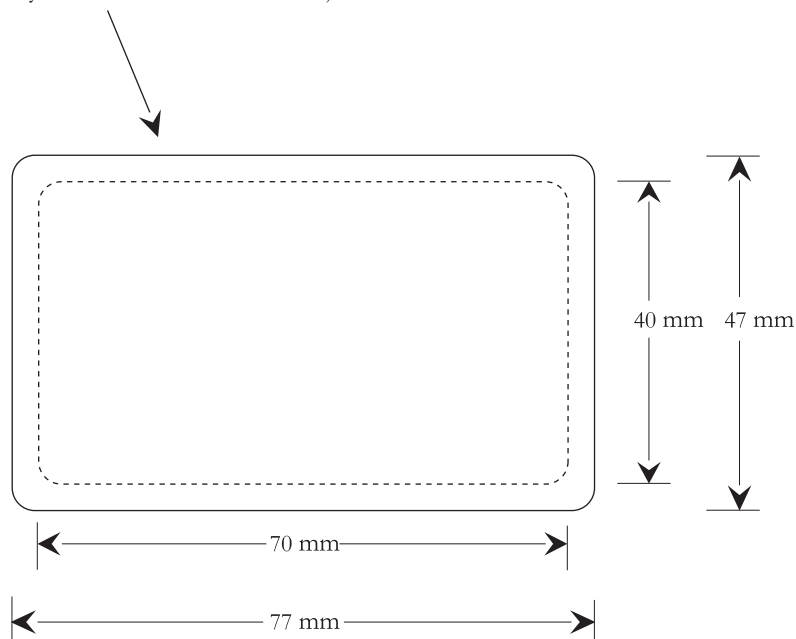

# MintCard

Mått på MintCard: 77x47 mm

Mått på etikett: 70x40 mm

Inget tryck utanför den streckade linjen.

## Vänligen läs denna tryckinformation.

- Tryckta innanför den streckade linjen.
- Lämna minst 4 mm utfall utanför den streckade linjen.
- Etiketten trycks i fyrfärgsoffset enl. Europaskalan. Det bör därför inte ligga med några PMS-färger eller RGB-bilder i dokumentet. Endast CMYK-färger.
- Omvandla skriven text till banor (objekt) så att det inte uppstår några typsnittsproblem.
- Se till att inmonterade bilder är högupplösta - minst 300 dpi i skala 1:1.
- Maila gärna bilder/foton separat.
- Vi föredrar en vektoriserad EPS-fil som tryckunderlag.