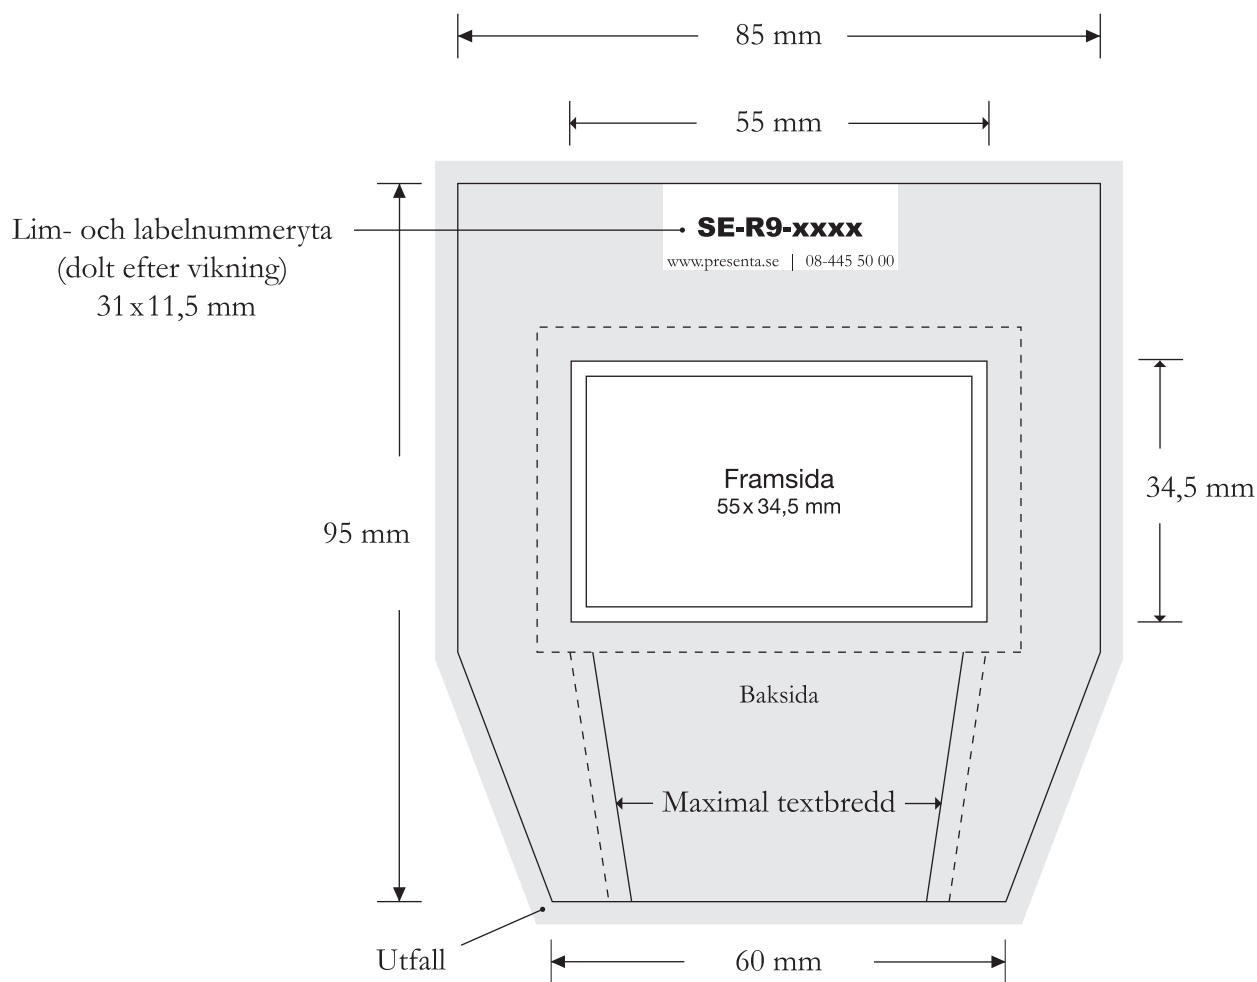

Rektangel

skala 1:1

Tryckyta 95x85 mm

Framsidas tryckyta 51x34,5 mm

Vänligen läs denna tryckinformation.

- Originalen trycks i fyrfärg (CMYK, Europaskalan). PMS-färger kan komma att avvika en aning i konverteringen. Även CMYK-blandningar kan komma att avvika några procent.
- Etiketten kuvertviks runt chokladen.
- De grå fältet markerar tryckyta med utfall.
- Underlaget måste vara vektoriserat, önskar ni trycka bilder tänk på att dessa måste vara hörupplösta, minst 300dpi i skala 1:1.
- Tänk på att omvandla text till banor (outlines) så det inte uppstår några typsnitts problem.