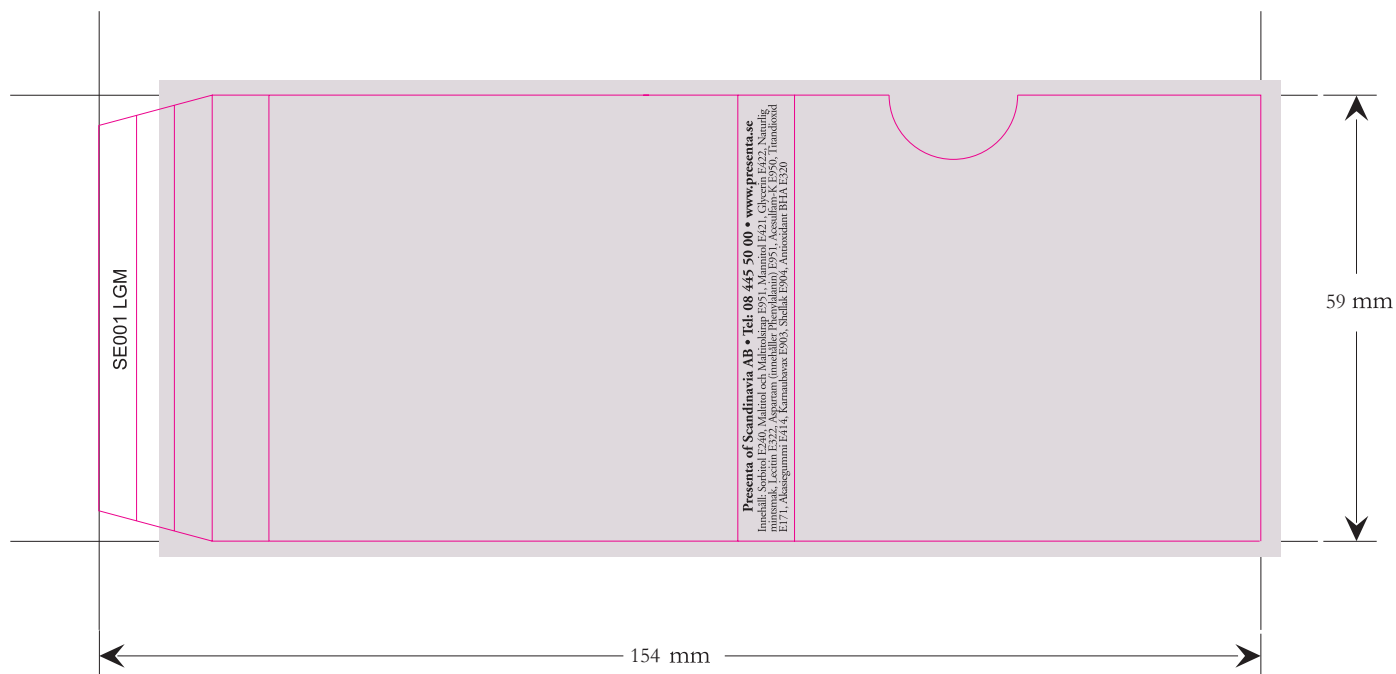

Tuggummi

Vänligen läs denna tryckinformation.

- Grått fält markerar tryckyta inklusive utfall.
- Asken trycks i fyrfärgsoffset enl. Europaskalan. Det bör därför inte ligga med några PMS-färger eller RGB-bilder i dokumentet. Endast CMYK-färger.
- Omvandla skriven text till banor (objekt) så att det inte uppstår några typsnittsproblem.
- Se till att inmonterade bilder är högupplösta - minst 300 dpi i skala 1:1.
- Maila gärna bilder/foton separat.